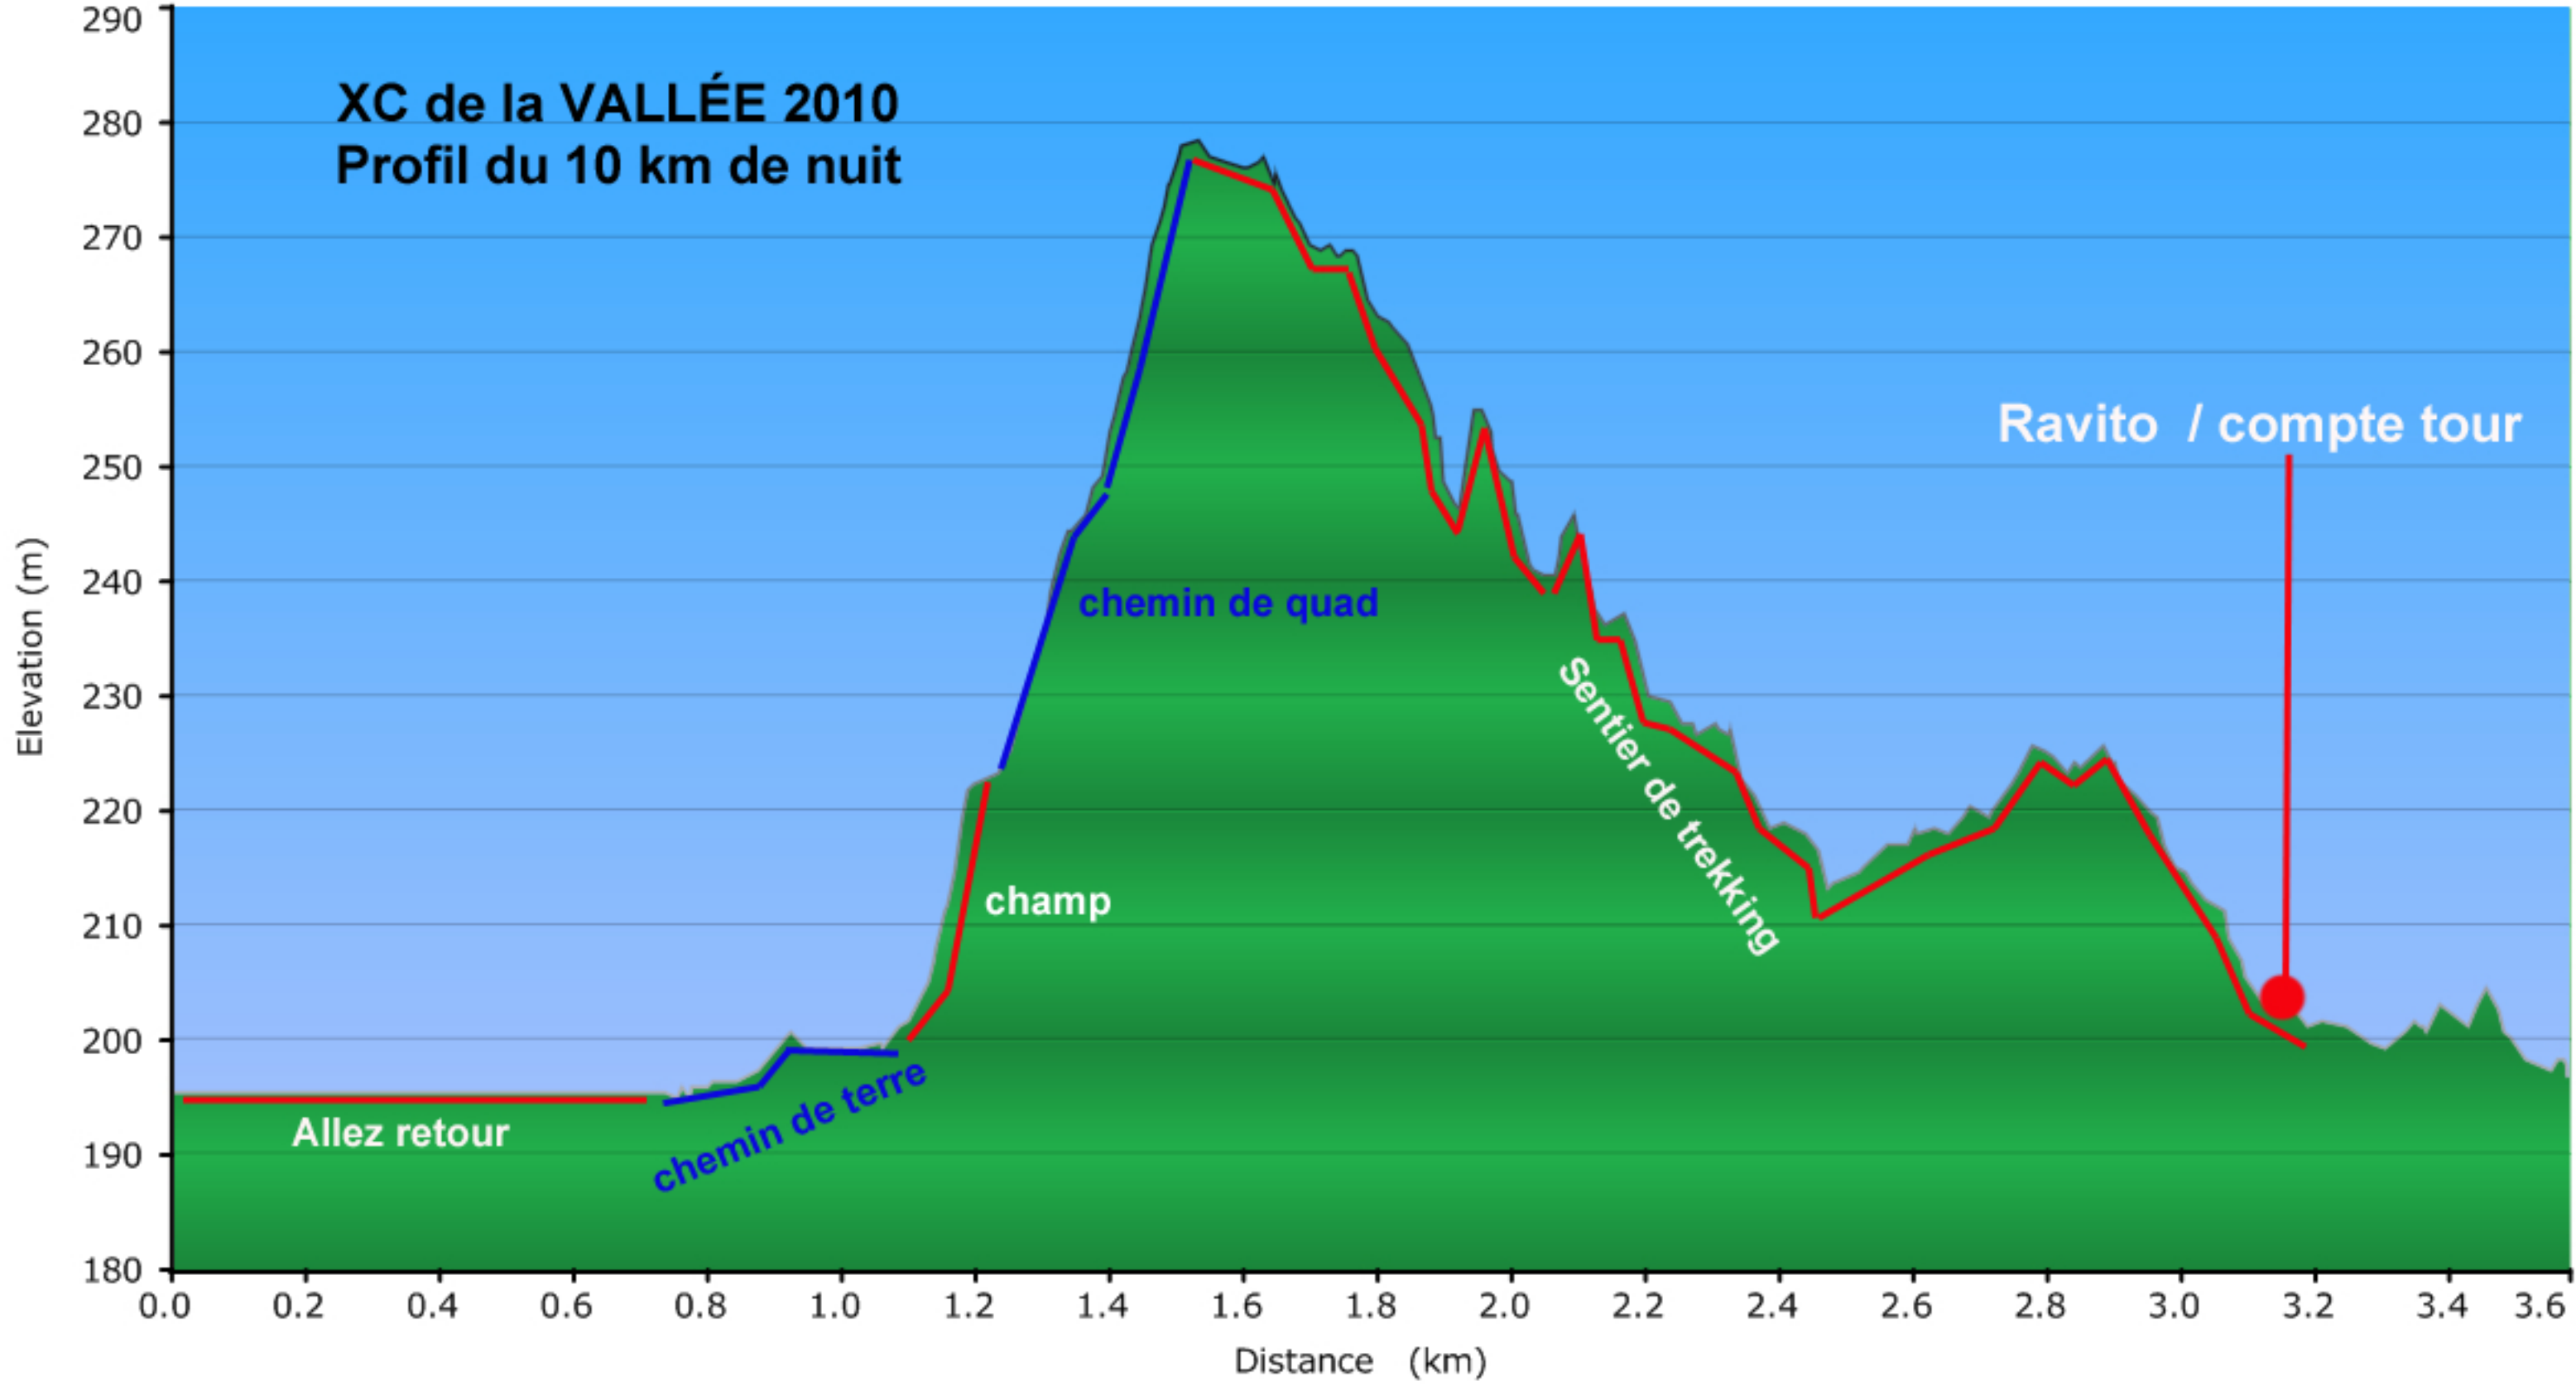

XC de la VALLÉE 2010

Profil du 10 km de nuit

Ravito / compte tour

chemin de quad

Sentier de trekking

champ

chemin de terre

Allez retour

Elevation (m)

Distance (km)